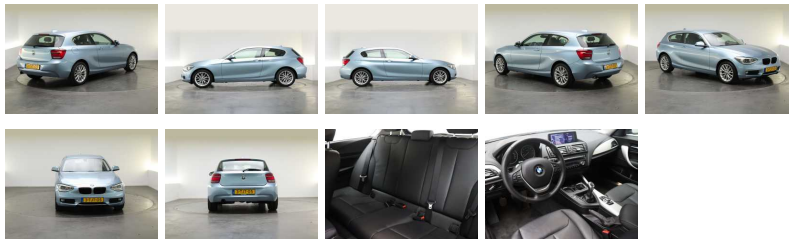

BMW 1 Serie 114i EDE

02/2014 - Benzine - Handgeschakeld

€ 12.900,-

Autogegevens

Merk, model:	BMW 1 Serie
Uitvoering:	114i EDE
Kenteken:	3-TJT-05
Kilometerstand:	96.351 km
Bouwjaar:	02/2014
BTW/marge:	Marge
Carrosserie:	Hatchback
Brandstof:	Benzine
Transmissie:	Handgeschakeld
Gewicht:	1.260 kg
Motor:	1.598 cc, 102 pk (75 kW)
Kleur:	Liquid Blue (licht bla...
Laksoort:	Metallic
Bekleding:	Leder
Garantie:	BOVAG

Bijzonderheden

Algemene informatie

Technische informatie

Koppel: 180 Nm

Aandrijving: Achterwielaandrijving

Tankinhoud: 52 liter

Acceleratie (0-100): 11,2 s

Topsnelheid: 195 km/u