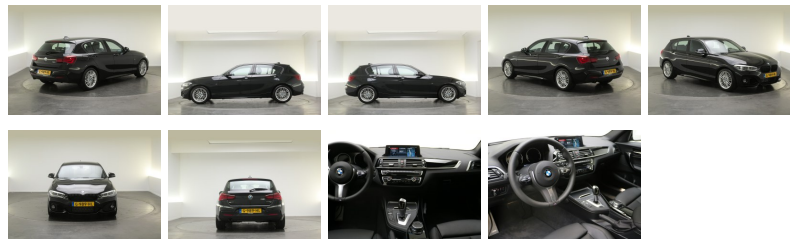

BMW 1 Serie 118i Edition M Sport Shadow High Executive

09/2019 - Benzine - Automaat

€ 26.900,-

Autogegevens

Merk, model:	BMW 1 Serie
Uitvoering:	118i Edition M Sport S...
Kenteken:	G-989-HL
Kilometerstand:	21.938 km
Bouwjaar:	09/2019
BTW/marge:	BTW
Carrosserie:	Hatchback
Brandstof:	Benzine
Transmissie:	Automaat
Gewicht:	1.295 kg
Motor:	1.499 cc, 136 pk (100 kW)
Kleur:	Saphirschwarz (donker ...
Laksoort:	Metallic
Bekleding:	Leder
Garantie:	Fabrieksgarantie

Bijzonderheden

Algemene informatie

Technische informatie

Koppel: 220 Nm

Transmissie: 8 versnellingen, Automaat

Tankinhoud: 52 liter

Aandrijving: Achterwielaandrijving

Acceleratie (0-100): 8,7 s