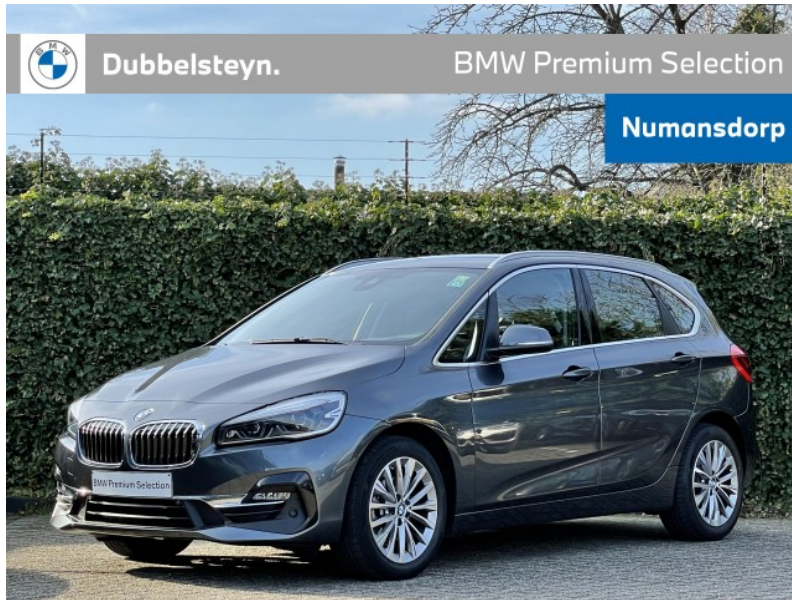

# BMW 2 Serie Active Tourer 218i Business Ed. Plus | Luxury Line | High Exe | Stuur + Stoelverw. | Trekhaak

07/2021 - Benzine - Automaat

€ 35.895,-

## Autogegevens

<b>Merk, model:</b>	BMW 2 Serie Active Tourer
<b>Uitvoering:</b>	218i Business Ed. Plus...
<b>Kenteken:</b>	L-728-LJ 
<b>Kilometerstand:</b>	26.438 km
<b>Bouwjaar:</b>	07/2021
<b>BTW/marge:</b>	BTW
<b>Carrosserie:</b>	MPV
<b>Brandstof:</b>	Benzine
<b>Transmissie:</b>	Automaat
<b>Gewicht:</b>	1.375 kg
<b>Motor:</b>	1.499 cc, 136 pk (100 kW)
<b>Kleur:</b>	Mineralgrau(grijs)
<b>Laksoort:</b>	Metallic
<b>Bekleding:</b>	Leder
<b>Garantie:</b>	BMW Premium Selection