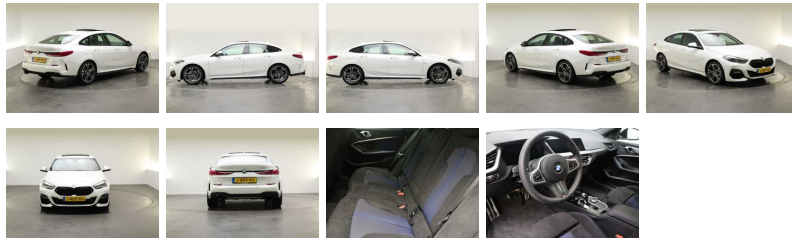

BMW 2 Serie Gran Coupé 218i High Executive Edition

10/2020 - Benzine - Automaat

€ 39.995,-

Autogegevens

Merk, model:	BMW 2 Serie Gran Coupé
Uitvoering:	218i High Executive Ed...
Kenteken:	J-489-RG
Kilometerstand:	3.500 km
Bouwjaar:	10/2020
BTW/marge:	BTW
Carrosserie:	Sedan
Brandstof:	Benzine
Transmissie:	Automaat
Gewicht:	1.350 kg
Motor:	1.499 cc, 141 pk (104 kW)
Kleur:	Alpinweiss III (licht ...
Laksoort:	Basis/uni
Bekleding:	Alcantara
Garantie:	Fabrieksgarantie

Opties en accessoires

ABS, Airbag bestuurder, Airbags voor, Airconditioning, Alarmsysteem, Audiosysteem, Automatic climate control, Boordcomputer, Centrale deurvergrendeling, Centrale deurvergrendeling met afstandsbediening, Cruise Control, Elektrisch bedienbare ramen, Elektrisch bedienbare voorportieramen, Lederen bekleding, Navigatiesysteem, Parkeersensor, Stuurbekrachtiging

Bijzonderheden

Algemene informatie

Technische informatie

Koppel: 220 Nm

Transmissie: 7 versnellingen, Automaat

Tankinhoud: 50 liter

Aandrijving: Voorwielaandrijving

Acceleratie (0-100): 8,7 s