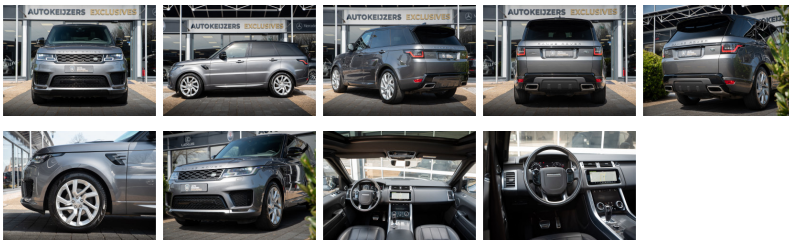

Land Rover Range Rover Sport 3.0 SDV6 HSE Dynamic Panoramadak Leer Navi Camera Zondag a.s. open!

03/2019 - Diesel - Automaat

€ 79.900,-

Autogegevens

Merk, model:	Land Rover Range Rover Sport
Uitvoering:	3.0 SDV6 HSE Dynamic P...
Kilometerstand:	83.118 km
Bouwjaar:	03/2019
BTW/marge:	Marge
Carrosserie:	SUV
Brandstof:	Diesel
Transmissie:	Automaat
Gewicht:	2.245 kg
Motor:	2.993 cc, 249 pk (183 kW)
Kleur:	Donker grijs
Laksoort:	Metallic
Bekleding:	Leder
Garantie:	Garantie

Bijzonderheden

Algemene informatie

Technische informatie

Koppel: 600 Nm

Aandrijving: Vierwielaandrijving

Tankinhoud: 86 liter

Acceleratie (0-100): 7,9 s

Topsnelheid: 209 km/u