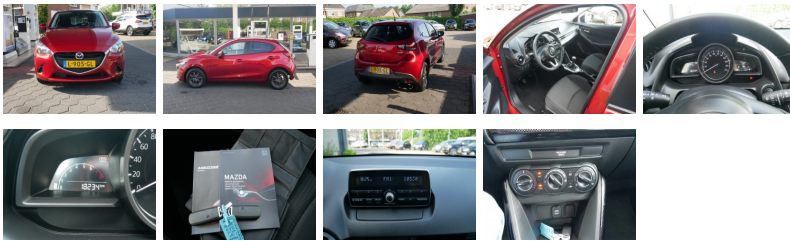

Mazda 2 1.5 Skyactive-G S **Airco//Lm **

08/2018 - Benzine - Handgeschakeld

€ 13.900,-

Autogegevens

| | |
|------------------------|---------------------------|
| Merk, model: | Mazda 2 |
| Uitvoering: | 1.5 Skyactive-G S **Ai... |
| Kenteken: | L-905-GL |
| Kilometerstand: | 18.234 km |
| Bouwjaar: | 08/2018 |
| BTW/marge: | Marge |
| Carrosserie: | Hatchback |
| Brandstof: | Benzine |
| Transmissie: | Handgeschakeld |
| Gewicht: | 976 kg |
| Motor: | 75 pk (55 kW) |
| Kleur: | Rood |
| Laksoort: | Basis/uni |
| Bekleding: | onbekend |

Opties en accessoires

ABS, Airbag bestuurder, Airbags voor, Airconditioning, Boordcomputer, CD speler, Centrale deurvergrendeling met afstandsbediening, Cruise Control, Elektrisch bedienbare buitenspiegels, Elektrisch bedienbare ramen, Elektrisch bedienbare voorportieramen, In hoogte verstelbaar stuur, Lichtmetalen velgen, Startonderbreker, Zij airbags voor