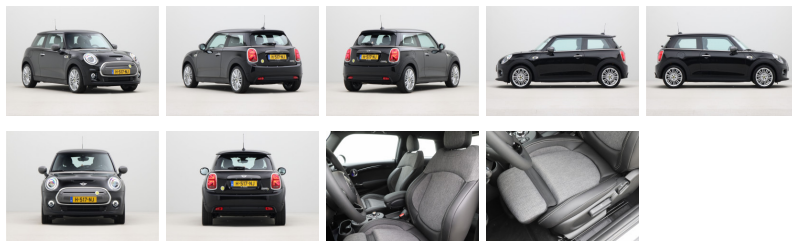

Mini Mini Electric Essential

03/2020 - Elektrisch - Automaat

€ 29.850,-

Autogegevens

Merk, model:	Mini Mini
Uitvoering:	Electric Essential
Kenteken:	H-517-NJ
Kilometerstand:	11.370 km
Bouwjaar:	03/2020
BTW/marge:	BTW
Carrosserie:	Hatchback
Brandstof:	Elektrisch
Transmissie:	Automaat
Gewicht:	1.340 kg
Kleur:	Donker zwart
Laksoort:	Metallic
Bekleding:	Half leder/stof