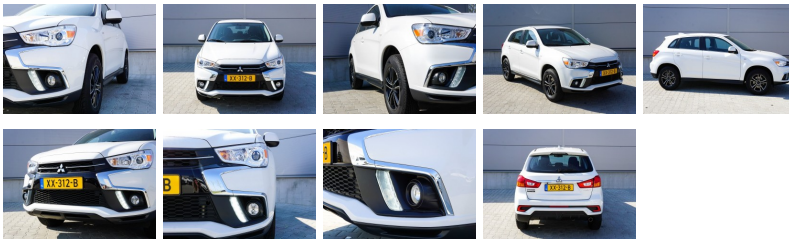

Mitsubishi ASX 1.6 CONNECT Special Edition

03/2018 - Benzine - Handgeschakeld

€ 22.950,-

Autogegevens

Merk, model:	Mitsubishi ASX
Uitvoering:	1.6 CONNECT Special Ed...
Kenteken:	XX-312-B
Kilometerstand:	44.043 km
Bouwjaar:	03/2018
BTW/marge:	Marge
Carrosserie:	MPV
Brandstof:	Benzine
Transmissie:	Handgeschakeld
Gewicht:	1.235 kg
Motor:	117 pk (86 kW)
Kleur:	Silky White (Wit)
Laksoort:	Basis/uni
Bekleding:	onbekend
Garantie:	Fabrieksgarantie