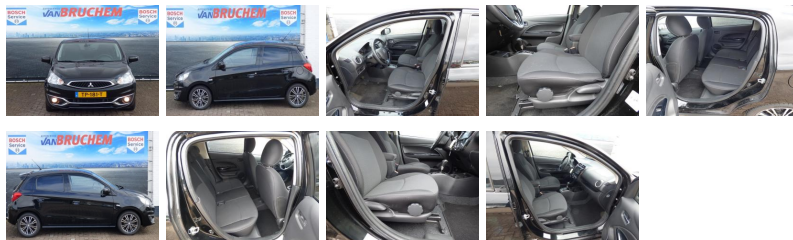

Mitsubishi Space Star 1.2 80pk Connect Pro AUTOMAAT, airco, cruise control, Im velgen, achterspoiler,

09/2018 - Benzine - Automaat

€ 12.445,-

Autogegevens

Merk, model:	Mitsubishi Space Star
Uitvoering:	1.2 80pk Connect Pro A...
Kenteken:	TP-181-T
Kilometerstand:	30.850 km
Bouwjaar:	09/2018
BTW/marge:	BTW
Carrosserie:	Hatchback
Brandstof:	Benzine
Transmissie:	Automaat
Gewicht:	840 kg
Motor:	1.193 cc, 80 pk (59 kW)
Kleur:	Zwart
Laksoort:	Metallic
Bekleding:	Stof
Garantie:	BOVAG
100% Onderhouden:	Ja

Dit afleverpakket bevat: BOVAG garantie (6 maanden)

Deze Mitsubishi Space Star komt uit 2018, werd geleverd van 01-01-2018 tot 31-12-2018 en kostte toen € 16,569.-. Deze originele Nederlandse personenauto staat sinds 2018 op kenteken, is voorzien van een benzine motor, heeft een maximum vermogen van 59 kW (80 PK) en een cilinderinhoud van 1193 cc.