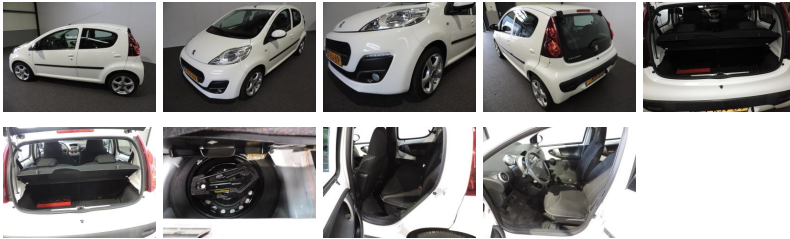

Peugeot 107 1.0 Active

07/2013 - Benzine - Handgeschakeld

€ 5.850,-

Autogegevens

Merk, model:	Peugeot 107
Uitvoering:	1.0 Active
Kenteken:	7-KJV-89
Kilometerstand:	76.163 km
Bouwjaar:	07/2013
BTW/marge:	Marge
Carrosserie:	Hatchback
Brandstof:	Benzine
Transmissie:	Handgeschakeld
Gewicht:	780 kg
Motor:	998 cc, 68 pk (50 kW)
Kleur:	Wit
Laksoort:	Basis/uni
Bekleding:	Stof
Garantie:	BOVAG

Laat u veroveren door de charmes van deze puur Franse auto. De aandrijving van deze Peugeot wordt verzorgd door een driecilinder motor en een handgeschakelde vijfversnellingsbak. In deze auto profiteert u onder andere ook van: 14 inch lichtmetalen velgen, elektrisch bedienbare ramen voor, buitenspiegels in carrosseriekleur, led-dagrijverlichting en in delen neerklapbare achterbank.