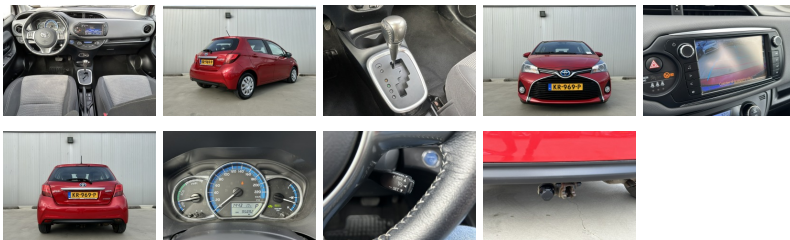

Toyota Yaris 1.5 Hybrid Trend | Achteruitrijcamera | Navigatie | Cruise control | 15" |

11/2016 - Hybride - Automaat

€ 16.999,-

Autogegevens

Merk, model:	Toyota Yaris
Uitvoering:	1.5 Hybrid Trend Ach...
Kenteken:	KR-969-P 
Kilometerstand:	95.886 km
Bouwjaar:	11/2016
BTW/marge:	Marge
Carrosserie:	Hatchback
Brandstof:	Hybride
Transmissie:	Automaat
Gewicht:	1.060 kg
Motor:	1.497 cc, 73 pk (54 kW)
Kleur:	Barcelona Red(rood)
Laksoort:	Metallic
Bekleding:	Stof
Garantie:	BOVAG
100% Onderhouden:	Ja

Opties en accessoires

ABS, Airbag bestuurder, Airbags voor, Airconditioning, Alarmsysteem, Audiosysteem, Automatic climate control, Boordcomputer, Centrale deurvergrendeling, Centrale deurvergrendeling met afstandsbediening, Cruise Control, Elektrisch bedienbare ramen, Elektrisch bedienbare voorportieramen, Lichtmetalen velgen, Metallic lak, Mistlampen voor, Navigatiesysteem, Stuurbekrachtiging

Bijzonderheden

Algemene informatie

Technische informatie

Vermogen brandstofmotor: 54 kW (73 PK)

Koppel: 111 Nm

Brandstofsoort: Hybride (elektrisch en benzine)

Tankinhoud: 36 liter

Aandrijving: Voorwielaandrijving