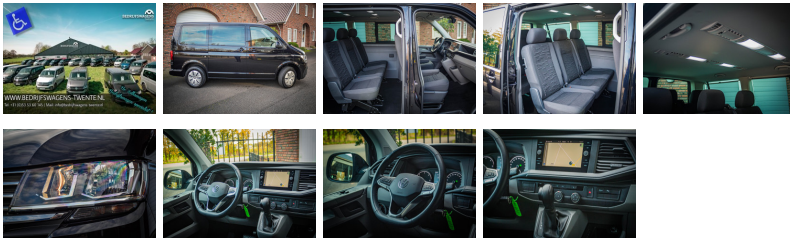

Opties en accessoires

ABS, Airbag bestuurder, Airbags voor, Airconditioning, Alarmsysteem, Audiosysteem, Boordcomputer, Centrale deurvergrendeling, Centrale deurvergrendeling met afstandsbediening, Cruise Control, Elektrisch bedienbare ramen, Elektrisch bedienbare voorportieramen, Getint glas, Navigatiesysteem, Parkeersensor, Stoelverwarming voor

Bijzonderheden

Algemene informatie

Technische informatie

Koppel: 340 Nm

Transmissie: 7 versnellingen, Automaat

Tankinhoud: 70 liter

Aandrijving: Voorwielaandrijving

Topsnelheid: 182 km/u

Lengte/hoogte: L1H1

Financiële informatie

BTW: De getoonde prijs is exclusief BTW

Motorrijtuigenbelasting: geen