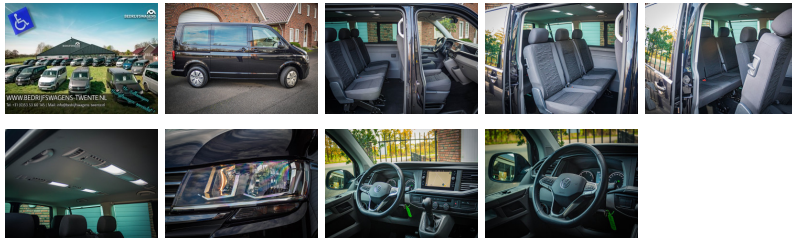

Volkswagen Caravelle T6.1 Caravelle 150 pk DSG Comfortline GEEL KENTEKEN NAVI | Clima | A-deuren

07/2021 - Diesel - Automaat

€ 72.659,-

Autogegevens

Merk, model:	Volkswagen Caravelle
Uitvoering:	T6.1 Caravelle 150 pk ...
Kilometerstand:	23.880 km
Bouwjaar:	07/2021
BTW/marge:	BTW
Carrosserie:	Bedrijfswagen
Brandstof:	Diesel
Transmissie:	Automaat
Gewicht:	1.839 kg
Motor:	1.968 cc, 150 pk (110 kW)
Kleur:	Deep Black (zwart pare...
Laksoort:	Basis/uni
Bekleding:	Stof
Garantie:	Fabrieksgarantie