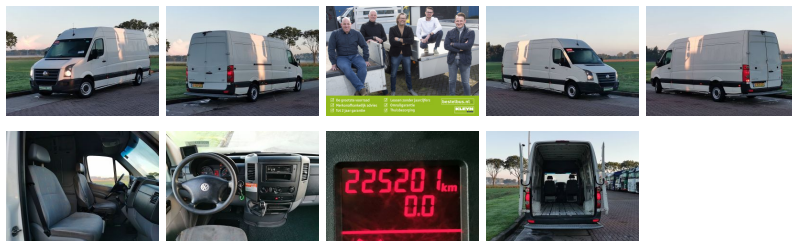

Volkswagen Crafter 2.5 TDI

03/2011 - Diesel - Automaat

€ 7.450,- excl. BTW

Autogegevens

Merk, model:	Volkswagen Crafter
Uitvoering:	2.5 TDI
Kenteken:	2-VLV-25
Kilometerstand:	225.198 km
Bouwjaar:	03/2011
BTW/marge:	BTW
Carrosserie:	onbekend
Brandstof:	Diesel
Transmissie:	Automaat
Gewicht:	2.099 kg
Motor:	2.461 cc, 109 pk (80 kW)
Kleur:	Wit
Laksoort:	Basis/uni
Bekleding:	onbekend

Opties en accessoires

ABS, Airconditioning, Elektrisch bedienbare ramen, Elektrisch bedienbare voorportierramen

Bijzonderheden

Algemene informatie

Asconfiguratie

Bandenmaat: 235/65R16,0

Remmen: schijfremmen

Vering: bladvering

As 1: Bandenprofiel links: 5.0 mm; Bandenprofiel rechts: 5.0 mm

As 2: Bandenprofiel links: 4.0 mm; Bandenprofiel rechts: 4.0 mm

Functioneel

Afmetingen laadruimte: 435 x 175 x 193 cm

Hoogte laadvloer: 65 cm

Aantal Assen: 2, Configuratie: 4x2, Laadvermogen: 1401 kg, Eigen gewicht: 2099 kg, Totaalgewicht: 3500 kg, Trekgewicht ongeremd: 750 kg, Trekgewicht middenas geremd: 2000 kg, Vering type: bladvering, Soort cabine: enkele cabine, Aantal airbags: 1, Parkeerhulp: Geen, Elektrische ramen, Kleur: Wit, Achteruitrij camera, Motorvermogen: 80 Kw (107 Hp), Brandstof: diesel, Euro: 5, Soort versnellingsbak: Automaat, Stuurbekrachtiging, ABS (Anti Blokkeer Systeem), ASR (Anti Slip Regeling), Achteropstap, Imperiaal: Geen, Achtersluiting: dubbele deur, Zitplaatsen: 2, Stoelbekleding: stof, Reservewiel