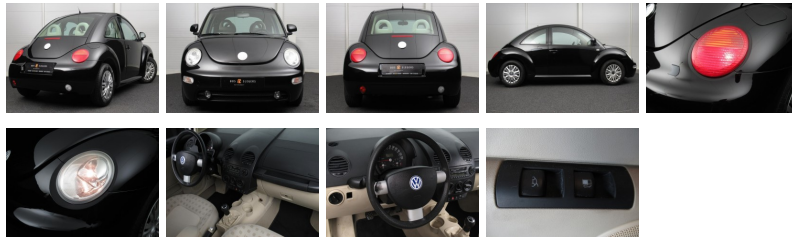

Volkswagen New Beetle - 1.9 TDI 66KW Highline NAVI

03/2000 - Diesel - Handgeschakeld

€ 2.500,-

Autogegevens

Merk, model:	Volkswagen New Beetle
Uitvoering:	- 1.9 TDI 66KW Highlin...
Kenteken:	14-FG-VK
Kilometerstand:	178.746 km
Bouwjaar:	03/2000
BTW/marge:	Marge
Carrosserie:	Hatchback
Brandstof:	Diesel
Transmissie:	Handgeschakeld
Gewicht:	1.223 kg
Motor:	1.896 cc, 90 pk (66 kW)
Kleur:	Zwart
Laksoort:	Basis/uni
Bekleding:	Stof

Opties en accessoires

ABS, Airbag bestuurder, Airbags voor, Alarmsysteem, Audiosysteem, Cruise Control, Getint glas, In hoogte verstelbaar stuur, Startonderbreker, Stuurbevestiging

Bijzonderheden

Volkswagen New Beetle - 1.9 TDI 66KW Highline NAVI

- Kenteken: 14-FG-VK
- APK tot: 18-09-2020
- Tellerstand: 178746 KM
- Carrossievorm: Hatchback
- Aantal deuren: 3
- Brandstofsoort: Diesel
- Bouwjaar: 2000
- Transmissie: Handgeschakeld
- Kleur: zwart
- Kleur interieur: beige
- Interieurnaam: stof
- Motorinhoud: 1896 cc
- Aantal cilinders: 4

Verkoopprijs 2.500,00

Prestaties op hoog niveau, een onderscheidende, stijlvolle carrosserie en een ruim en comfortabel interieur, het zijn de eigenschappen waarmee auto's als deze Volkswagen New Beetle hun reputatie hebben gevestigd. De aandrijving van deze Volkswagen wordt verzorgd door een viercilinder dieselmotor en een handgeschakelde versnellingsbak. Verder is de Volkswagen uitgerust met: warmtewerend glas, elektrisch verstelde en verwarmde buitenspiegels en neerklapbare achterbank.