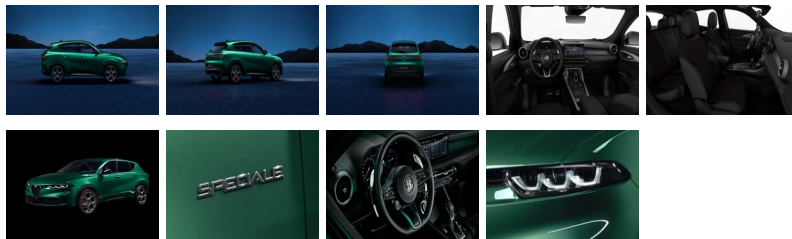

Alfa Romeo Tonale 1.5 Hybrid Turbo 160 PK Edizione Speciale | Matrix LED | 20"

12/2022 - Hybride - Automaat

€ 48.080,-

ZEEUW
AUTOMOTIVE

Autogegevens

Merk, model:	Alfa Romeo Tonale
Uitvoering:	1.5 Hybrid Turbo 160 P...
BTW/marge:	BTW
Carrosserie:	SUV
Brandstof:	Hybride
Transmissie:	Automaat
Gewicht:	1.500 kg
Motor:	1.469 cc, 160 pk (118 kW)
Kleur:	Verde Montreal 398 (gr...
Laksoort:	Metallic
Bekleding:	Alcantara
Garantie:	Fabrieksgarantie

ALFA ROMEO TONALE EDIZIONE SPECIALE : The beginning of a new Alfa Romeo era

STANDAARD UITRUSTING:

Radio 10,25-inch navigatie
12,3-inch instrumentenpaneel
Sportief met leder bekleed stuur met aluminium schakelflippers
Draadloze oplader
Ambianceverlichting
Parkeersensoren voor en achter
IACC (Intelligent Adaptive Cruise Control)
NFT Digital Certificate en Connectiviteitsservices
Full LED Smart Matrix koplampen
Body kit en scudetto uitgevoerd met Dark Miron inzetstukken
Privacy glass
Alcantara -stoelen
Aluminium pedalen
Passive entry en handsfree power liftgate
20-inch lichtmetalen velgen
Rode Brembo remklauwen