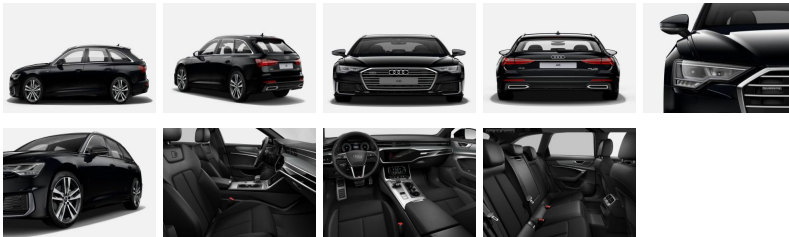

Audi A6 Avant 40 TDI 204 pk S-tronic S line edition * MMI PLUS NAVI * LED VERLICHTING *

2019 - Diesel - Automaat

€ 64.495,-

Zenna

Autogegevens

Merk, model:	Audi A6
Uitvoering:	Avant 40 TDI 204 pk S...
BTW/marge:	BTW
Carrosserie:	Stationwagen
Brandstof:	Diesel
Transmissie:	Automaat
Gewicht:	1.685 kg
Motor:	1.968 cc, 204 pk (150 kW)
Kleur:	Donker Mythoszwart
Laksoort:	Metallic
Bekleding:	Half leder/stof
Garantie:	Fabrieksgarantie

Bijzonderheden

Dit betreft een scherpe voorraad deal: OP=OP. Vraag naar de beschikbaarheid.

Deze Audi A6 is naast de uitgebreide uitvoering S-Line edition voorzien van de volgende meeropties: a6 25 years', glasoptiek zwart + alu haptiek, 1m velgenpakket 42r, stoelverwarming voor, uiterste 1b datum 31-8-2020, zonwering achterzijruiten. Vraag naar een van onze verkoopadviseurs.