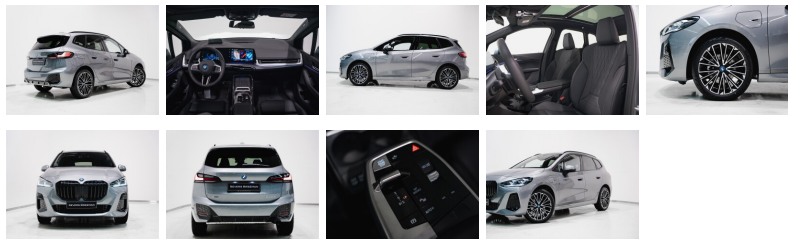

BMW 2 Serie Active Tourer 225e xDrive M Sportpakket Aut.

2023 - Hybride - Automaat

€ 63.485,-

Autogegevens

Merk, model:	BMW 2 Serie Active Tourer
Uitvoering:	225e xDrive M Sportpak...
BTW/marge:	BTW
Carrosserie:	MPV
Brandstof:	Hybride
Transmissie:	Automaat
Gewicht:	1.800 kg
Motor:	1.499 cc, 245 pk (180 kW)
Kleur:	Skyscraper Grey(licht ...
Laksoort:	Metallic
Bekleding:	Leder
Garantie:	Fabrieksgarantie

Brandstofsoort: Hybride (elektrisch en benzine)

Plug-in hybride: Ja

Tankinhoud: 47 liter

Actieradius: 88 km

Transmissie

Transmissie: 7 versnellingen, Automaat

Asconfiguratie

Aandrijving: Achterwielaandrijving

Prestaties

Acceleratie (0-100): 6,7 s

Topsnelheid: 195 km/u

Accu

Staat van de accu: 100%

Accu laden: 1-fase, 3.7 kW, compleet vol in 3 uur en 12 minuten

Accu snelladen: nee

Interieur