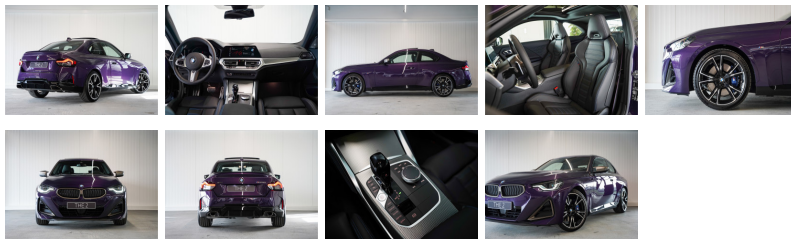

# BMW 2 Serie Coupé M240i xDrive High Executive Aut.

2022 - Benzine - Automaat

€ 102.503,-

## Autogegevens

<b>Merk, model:</b>	BMW 2 Serie Coupé
<b>Uitvoering:</b>	M240i xDrive High Exec...
<b>BTW/marge:</b>	BTW
<b>Carrosserie:</b>	Coupé
<b>Brandstof:</b>	Benzine
<b>Transmissie:</b>	Automaat
<b>Gewicht:</b>	1.665 kg
<b>Motor:</b>	2.998 cc, 374 pk (275 kW)
<b>Kleur:</b>	Thundernight(donker pa...
<b>Laksoort:</b>	Metallic
<b>Bekleding:</b>	Leder
<b>Garantie:</b>	Fabrieksgarantie

## Bijzonderheden

Algemene informatie

Technische informatie

Koppel: 500 Nm

Transmissie: 8 versnellingen, Automaat

Tankinhoud: 52 liter

Aandrijving: Vierwielaandrijving

Acceleratie (0-100): 4,3 s