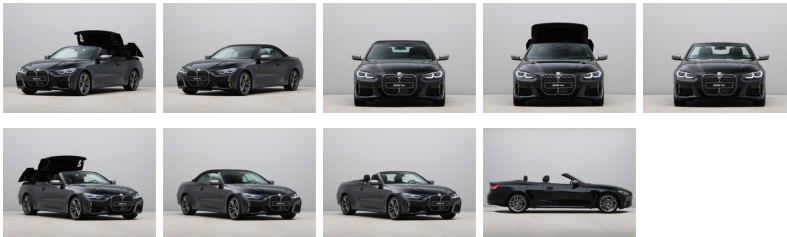

BMW 4 Serie Cabrio M440i xDrive High Executive

2023 - Benzine - Automaat

€ 112.758,-

Autogegevens

Merk, model:	BMW 4 Serie Cabrio
Uitvoering:	M440i xDrive High Exec...
BTW/marge:	BTW
Carrosserie:	Cabriolet
Brandstof:	Benzine
Transmissie:	Automaat
Kleur:	Saphirschwarz(donker z...
Laksoort:	Metallic
Bekleding:	Leder
Garantie:	Fabrieksgarantie

Opties en accessoires

Airconditioning, Alarmsysteem, Stuurbekrachtiging

Bijzonderheden

Het gevoel van rijden in een cabrio is met niets te vergelijken. Probeer het zelf en stap in! Sportieve rijders zweren erbij: BMW. En gelijk hebben ze. BMW maakt rijden geweldig. Dit is een nieuwe auto, hij is nu direct leverbaar. In deze auto vindt u een benzinemotor en een automatische transmissie. Ook in de winter en als het koud is, heeft u het snel weer warm dankzij de stoelverwarming in deze auto. Comfortabel houvast krijgt u van het verwarmd stuurwiel. Ook BMW M-sportonderstel en windscherm horen tot de voorzieningen op deze auto.