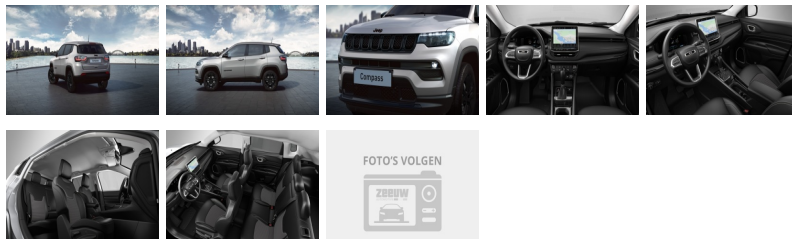

Jeep Compass 1.5T e-Hybrid 130 PK Night Eagle | Automaat | Business Pack | AC

12/2022 - Benzine - Automaat

€ 47.335,-

ZEEUW
AUTOMOTIVE

Jeep

VERWACHT

Autogegevens

Merk, model:	Jeep Compass
Uitvoering:	1.5T e-Hybrid 130 PK N...
BTW/marge:	BTW
Carrosserie:	SUV
Brandstof:	Benzine
Transmissie:	Automaat
Gewicht:	1.475 kg
Motor:	1.469 cc, 131 pk (96 kW)
Kleur:	Glacier (348) (grijs)
Laksoort:	Metallic
Bekleding:	Half leder/stof
Garantie:	Fabrieksgarantie