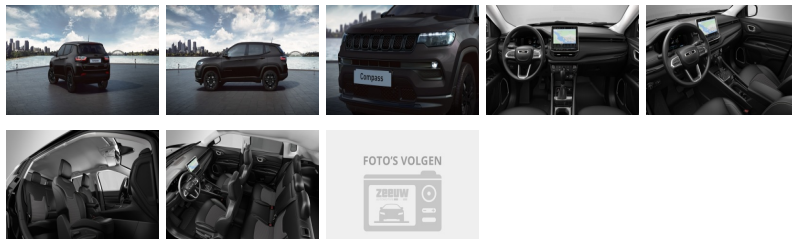

Opties en accessoires

ABS, Airbag bestuurder, Airbags voor, Airconditioning, Audiosysteem, Cruise Control, Elektrisch bedienbare ramen, Elektrisch bedienbare voorportieramen, Lichtmetalen velgen, Navigatiesysteem, Stuurbekrachtiging

Bijzonderheden

Algemene informatie

Transmissie

Transmissie: 7 versnellingen, Automaat

Milieu

Energie label: B

Staat

Aantal sleutels: 2

Financiële informatie

Motorrijtuigenbelasting: € 208 - 236 per kwartaal

Afleverpakketten

Optioneel afleverpakket (€ 595): Zeeuw Comfort Afleverpakket

Deze auto is door u geselecteerd op www.autokopen.nl

Meer informatie en contact: Zeeuw Automotive Zwijndrecht | Tel: 078 681 2700 | info@zeeuw.nl