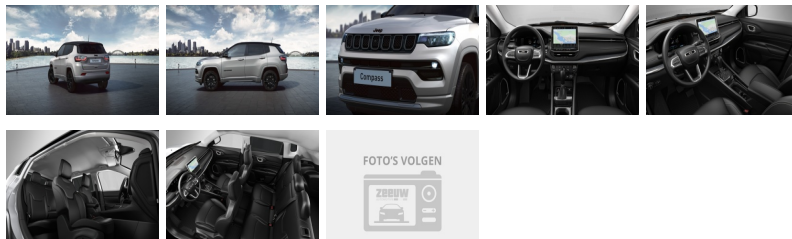

Jeep Compass 1.5 T e-Hybrid 130 PK S | Leder | Tech & Convenience | Winter

12/2022 - Hybride - Automaat

€ 55.085,-

ZEEUW
AUTOMOTIVE

Jeep

Autogegevens

Merk, model:	Jeep Compass
Uitvoering:	1.5 T e-Hybrid 130 PK ...
BTW/marge:	BTW
Carrosserie:	SUV
Brandstof:	Hybride
Transmissie:	Automaat
Gewicht:	1.475 kg
Motor:	1.469 cc, 131 pk (96 kW)
Kleur:	Glacier + Zwart dak (7...
Laksoort:	Metallic
Bekleding:	Leder
Garantie:	Fabrieksgarantie