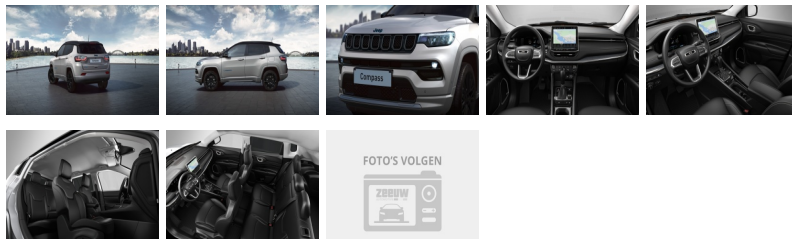

Opties en accessoires

ABS, Airbag bestuurder, Airbags voor, Airconditioning, Alarmsysteem, Audiosysteem, Elektrisch bedienbare ramen, Elektrisch bedienbare voorportieramen, Lederen bekleding, Lichtmetalen velgen, Navigatiesysteem, Parkeersensor, Stuurbekrachtiging

Bijzonderheden

Algemene informatie

Technische informatie

Brandstofsoort: Hybride (elektrisch en benzine)

Transmissie: 6 versnellingen, Automaat

Milieu

Energie label: A

Staat

Aantal sleutels: 2

Financiële informatie

Motorrijtuigenbelasting: € 275 - 312 per kwartaal

Afleverpakketten