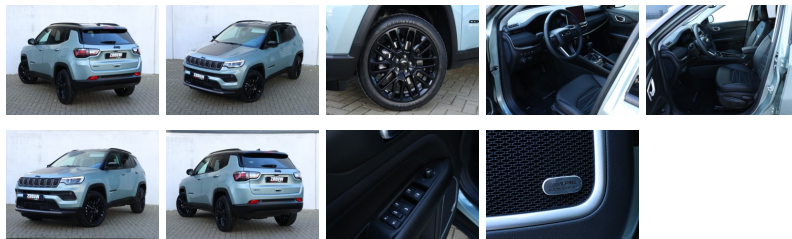

Jeep Compass 4Xe 240 PK PHEV Upland | Winter | Convenience | Premium | Pano

06/2023 - Hybride - Automaat

€ 56.895,-

ZEEUW
AUTOMOTIVE

Autogegevens

Merk, model:	Jeep Compass
Uitvoering:	4Xe 240 PK PHEV Upland...
BTW/marge:	BTW
Carrosserie:	SUV
Brandstof:	Hybride
Transmissie:	Automaat
Motor:	1.300 cc, 241 pk (177 kW)
Kleur:	Matter Azure + Zwart d...
Laksoort:	Metallic
Bekleding:	Half leder/stof
Garantie:	Fabrieksgarantie

Opties en accessoires

Lichtmetalen velgen

Bijzonderheden

Deze Jeep Compass staat in bestelling en verwachten wij Q2 2023

Nu te koop bij Zeeuw, de Jeep Compass PHEV Upland. De auto is standaard voorzien van onder andere Dual-Zone Climate Control, 18" Lichtmetalen velgen, Zwarte raamomlijsting, 10,1" touchscreen infotainment met Apple Carplay/Android Auto, Adaptieve Cruise Control, Regensensor, Automatische dimmende binnenspiegel, Automatisch inklapbare buitenspiegels, Navigatie Europa, Draadloos opladen van smartphone en Keyless Entry.

Tevens is de auto voorzien van de onderstaande opties:

- 19" lichtmetalen velgen Gloss Black met 235/45 R19 banden
- Premium Pack
- Tech & Convenience Pack Upland
- Winter Pack Upland/Trailhawk

Interesse in deze auto? Kom hem in het echt ervaren! Maak snel een afspraak om de auto te bekijken of plan direct een proefrit. Wij staan voor je klaar en zijn bereikbaar via 078 - 681 27 00, info@zeeuw.nl of neem contact met ons op via de contactmogelijkheden op deze pagina.