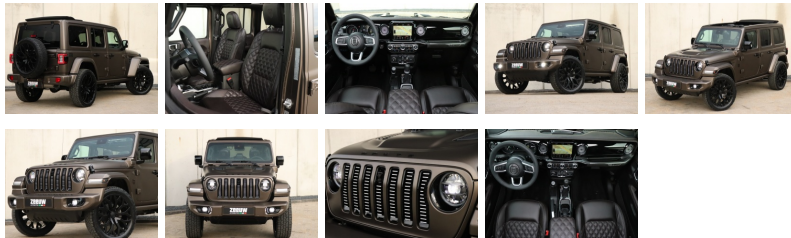

# Jeep Wrangler Brute Richmond Custom 4XE 380 PK | Satin Matt | Premium Leather | 22" | Performan

06/2022 - Hybride - Automaat

€ 134.950,-

**ZEEUW**  
AUTOMOTIVE

## Autogegevens

<b>Merk, model:</b>	Jeep Wrangler
<b>Uitvoering:</b>	Brute Richmond Custom ...
<b>BTW/marge:</b>	BTW
<b>Carrosserie:</b>	Cabriolet
<b>Brandstof:</b>	Hybride
<b>Transmissie:</b>	Automaat
<b>Gewicht:</b>	2.248 kg
<b>Motor:</b>	1.995 cc, 379 pk (279 kW)
<b>Kleur:</b>	BRUTE Dark Bronze Sati...
<b>Laksoort:</b>	Metallic
<b>Bekleding:</b>	Leder
<b>Garantie:</b>	Fabrieksgarantie

Het icoon van Jeep; de Jeep Wrangler is tot in de puntjes aangepakt door de mannen van BRUTE. Hierdoor is de Jeep Wrangler omgetoverd naar een BRUTE Richmond Custom waardoor hij nog meer verfijnd en verbeterd is. Dit maakt deze BRUTE tot de beste combinatie als daily driver en zakelijke auto door de perfecte harmonie van praktisch gebruiksnut en een geweldige uitstraling. Undefined yourself!

Elements: Hoogglans zwart

Grille: Hoogglans zwart/zilver

Upgrade Premium Vintage Interior

Upgrade Satin Matt kleur

Upgrade BRUTE Wheels 22 inch

Upgrade Performance pack

Upgrade Leather Pack Plus - Steering Wheel