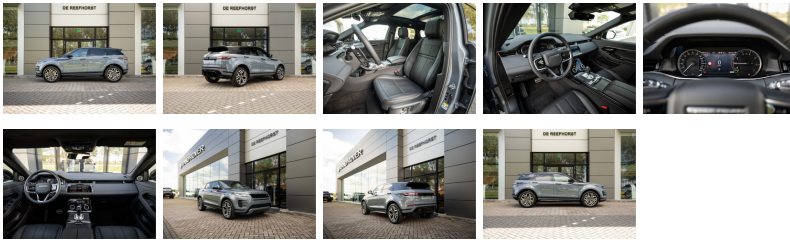

Land Rover Range Rover Evoque P300e AWD R-Dynamic SE | Black Pack | Schuifdak | Keyless Entry |

2022 - Hybride - Automaat

€ 79.305,-

Autogegevens

Merk, model:	Land Rover Range Rover Evoque
Uitvoering:	P300e AWD R-Dynamic SE...
BTW/marge:	BTW
Carrosserie:	SUV
Brandstof:	Hybride
Transmissie:	Automaat
Gewicht:	2.157 kg
Motor:	1.497 cc, 309 pk (227 kW)
Kleur:	Nolita Grey (grijs)
Laksoort:	Metallic
Bekleding:	Leder
Garantie:	BOVAG

Opties en accessoires

Airbag bestuurder, Airbags voor, Airconditioning, Alarmsysteem, Audiosysteem, Cruise Control, Elektrisch bedienbare ramen, Elektrisch bedienbare voorportieramen, Lederen bekleding, Lichtmetalen velgen, Navigatiesysteem, Parkeersensor, Stuurbekrachtiging

Brandstofsoort: Hybride (elektrisch en benzine)

Plug-in hybride: Ja

Tankinhoud: 57 liter

Actieradius: 64 km

Transmissie

Transmissie: 8 versnellingen, Automaat

Asconfiguratie

Aandrijving: Vierwielaandrijving