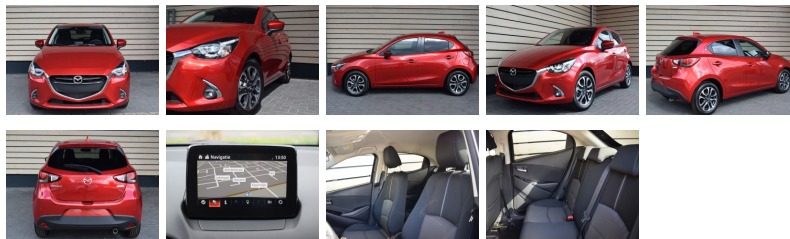

Mazda 2 1.5 Skyactiv-G GT-M - Nieuw model- Nu i.c.m Private Lease v.a. ac 328,- per maand

2019 - Benzine - Handgeschakeld

€ 22.095,-

 **EICKHOF**

Autogegevens

Merk, model:	Mazda 2
Uitvoering:	1.5 Skyactiv-G GT-M - ...
BTW/marge:	BTW
Carrosserie:	Hatchback
Brandstof:	Benzine
Transmissie:	Handgeschakeld
Gewicht:	945 kg
Motor:	1.496 cc, 90 pk (66 kW)
Kleur:	Soul Red (rood)
Laksoort:	Metallic
Bekleding:	Stof
Garantie:	Fabrieksgarantie

Bijzonderheden

Nu i.c.m. Private Lease v.a. € 328,- per maand ALL-IN- op basis van 10.000 kilometer per jaar en een looptijd van 60 maanden.

meerdere kleuren/uitvoeringen direct uit voorraad leverbaar.

Rijdt u meer kilometers of wilt u een andere looptijd? stuur een mail naar verkoop@eickhof.nl nl voor een persoonlijk tarief. Wilt u de waarde weten van uw auto of wilt u een proefrit maken dan zijn wij bereikbaar onder telefoonnummer 055 521 28 09.