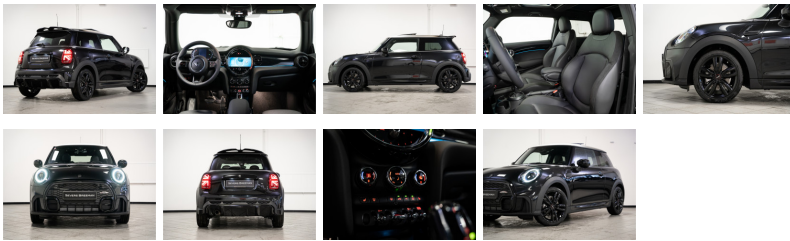

# Mini Mini 3-deurs John Cooper Works Aut.

2022 - Benzine - Automaat

€ 42.379,-

## Autogegevens

<b>Merk, model:</b>	Mini Mini
<b>Uitvoering:</b>	3-deurs John Cooper Wo...
<b>BTW/marge:</b>	BTW
<b>Carrosserie:</b>	Hatchback
<b>Brandstof:</b>	Benzine
<b>Transmissie:</b>	Automaat
<b>Gewicht:</b>	1.150 kg
<b>Motor:</b>	1.499 cc, 136 pk (100 kW)
<b>Kleur:</b>	Midnight Black II(zwar...
<b>Laksoort:</b>	Metallic
<b>Bekleding:</b>	Leder
<b>Garantie:</b>	Fabrieksgarantie

## Bijzonderheden

Algemene informatie

Technische informatie

Koppel: 220 Nm

Transmissie: 7 versnellingen, Automaat

Tankinhoud: 40 liter

Aandrijving: Voorwielaandrijving

Acceleratie (0-100): 8,1 s

Topsnelheid: 210 km/u

Interieur

Bekledingcode: NEE1

Milieu

Energie label: C

Staat

Aantal sleutels: 2 (2 handzenders)

Financiële informatie