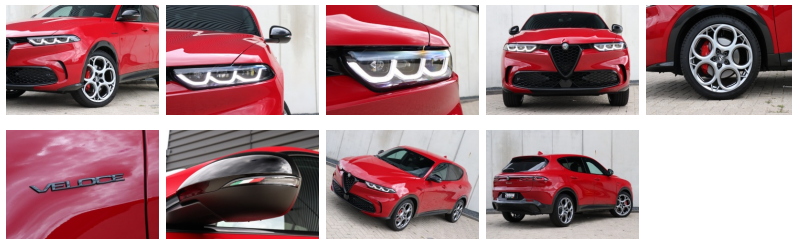

Alfa Romeo Tonale 1.5 MHEV 160PK Turbo Veloce | Leder | Harman&Kardon | 20"

08/2022 - Hybride - Automaat

€ 52.900,-

ZEEUW
AUTOMOTIVE

Autogegevens

Merk, model:	Alfa Romeo Tonale
Uitvoering:	1.5 MHEV 160PK Turbo V...
Kenteken:	R-050-FL 
Kilometerstand:	8.950 km
Bouwjaar:	08/2022
BTW/marge:	BTW
Carrosserie:	SUV
Brandstof:	Hybride
Transmissie:	Automaat
Gewicht:	1.500 kg
Motor:	1.469 cc, 160 pk (118 kW)
Kleur:	Rosso Alfa (Rood)
Laksoort:	Basis/uni
Bekleding:	Leder
Garantie:	Fabrieksgarantie

Ontdek de nieuwe Alfa Romeo Tonale nu bij Zeeuw Automotive! Dit betreft een demonstratie model, informeer naar de actuele km stand en beschikbaarheid.

Alfa Romeo Tonale 160 PK Veloce uitvoering, met de volgende opties: