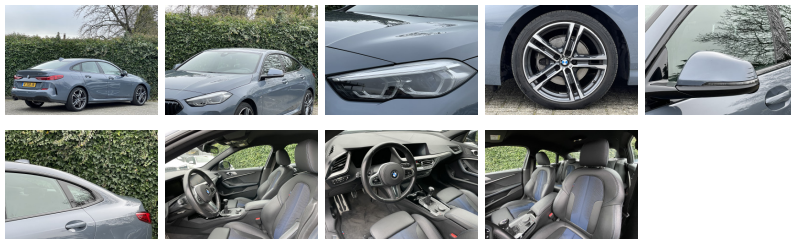

BMW 2 Serie Gran Coupé 218i Exe Edition | M-Sport | 18" | Dab | Hooggl. shadowline

01/2021 - Benzine - Handgeschakeld

€ 33.895,-

Autogegevens

Merk, model:	BMW 2 Serie Gran Coupé
Uitvoering:	218i Exe Edition M-S...
Kenteken:	K-328-JR 
Kilometerstand:	29.497 km
Bouwjaar:	01/2021
BTW/marge:	BTW
Carrosserie:	Sedan
Brandstof:	Benzine
Transmissie:	Handgeschakeld
Gewicht:	1.325 kg
Motor:	1.499 cc, 141 pk (104 kW)
Kleur:	Storm Bay(grijs)
Laksoort:	Metallic
Bekleding:	Alcantara
Garantie:	BMW Premium Selection

Interieur

Bekledingcode: KKSX

Milieu en verbruik

Brandstofverbruik in de stad: 7,3 l/100km (1 op 13,7)

Brandstofverbruik op de snelweg: 4,3 l/100km (1 op 23,3)

Deze auto is door u geselecteerd op www.autokopen.nl