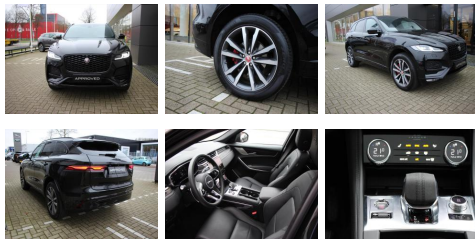

Jaguar F-Pace P400e AWD AUT S PHEV

03/2021 - Hybride - Automaat

€ 94.950,-

 **APPROVED**
JAGUAR AMSTERDAM

KIMMAN
SINCE 1884

Autogegevens

Merk, model:	Jaguar F-Pace
Uitvoering:	P400e AWD AUT S PHEV
Kenteken:	N-034-SZ
Kilometerstand:	8.668 km
Bouwjaar:	03/2021
BTW/marge:	BTW
Carrosserie:	SUV
Brandstof:	Hybride
Transmissie:	Automaat
Gewicht:	2.122 kg
Motor:	2.000 cc, 404 pk (297 kW)
Kleur:	Santorini Black (Zwart...)
Laksoort:	Basis/uni
Bekleding:	Leder
Garantie:	Jaguar Approved
100% Onderhouden:	Ja

Opties en accessoires

Alarmsysteem, Cruise Control, Elektrisch bedienbare buitenspiegels, Lederen bekleding, Lichtmetalen velgen, Navigatiesysteem, Parkeersensor, Stoelverwarming voor, Xenon verlichting