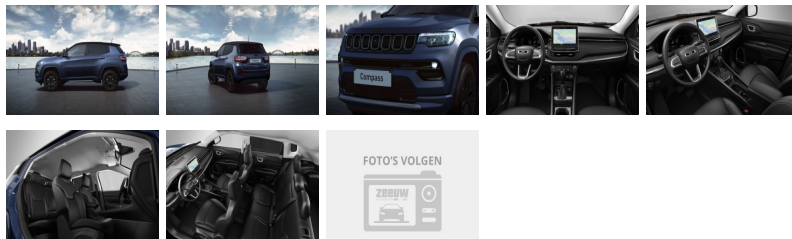

Jeep Compass 1.5T e-Hybrid 130 PK S | 7-Aut | Winter | Tech&Convenience

12/2022 - Benzine - Automaat

€ 55.485,-

ZEEUW
AUTOMOTIVE

VERWACHT

Autogegevens

Merk, model:	Jeep Compass
Uitvoering:	1.5T e-Hybrid 130 PK S...
BTW/marge:	BTW
Carrosserie:	SUV
Brandstof:	Benzine
Transmissie:	Automaat
Gewicht:	1.475 kg
Motor:	1.469 cc, 131 pk (96 kW)
Kleur:	Blue Shade + Zwart dak...
Laksoort:	Metallic
Bekleding:	Leder
Garantie:	Fabrieksgarantie